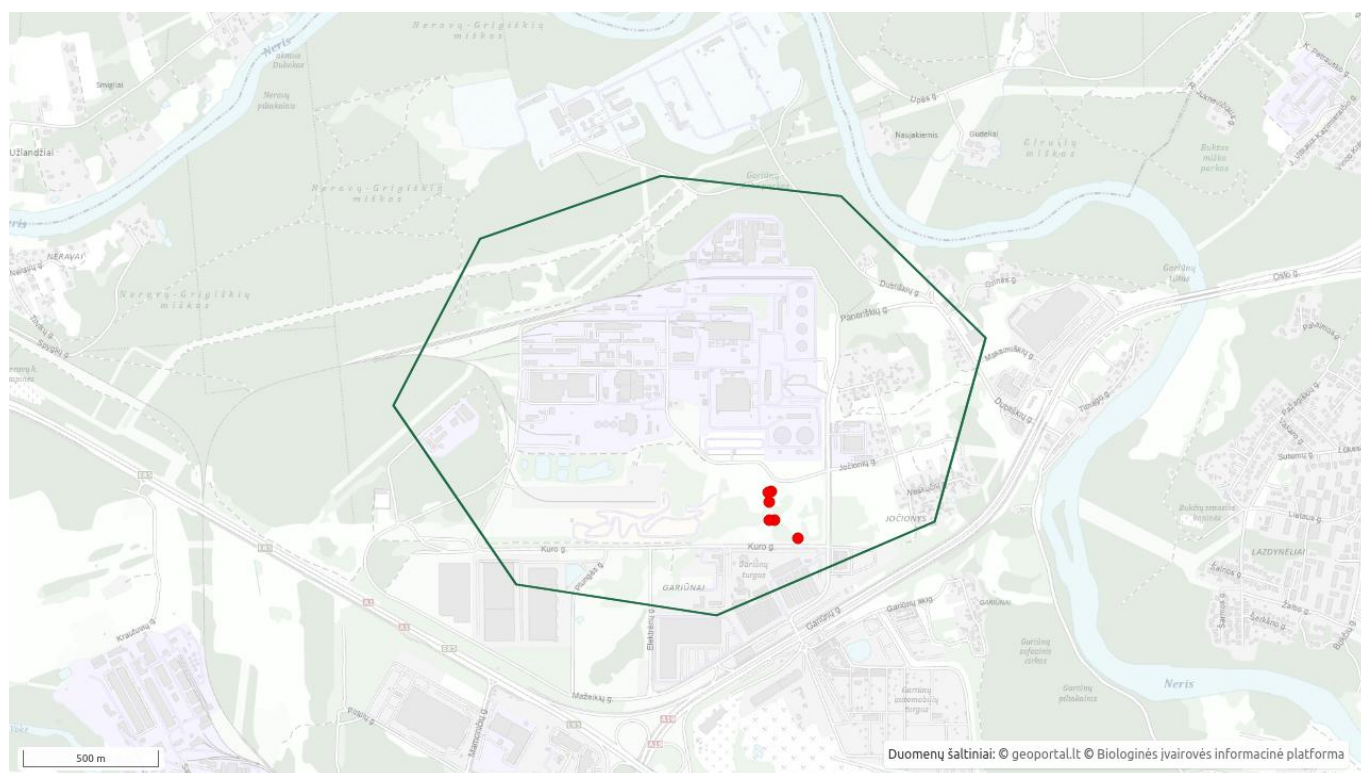

Teritorijoje aptinkamų prašytų saugomų rūšių radaviečių žemėlapis:

Sutartiniai ženklai

- Prašytos teritorijos ribos
- Radavietės (pavieniai stebėjimai)
- Radavietės